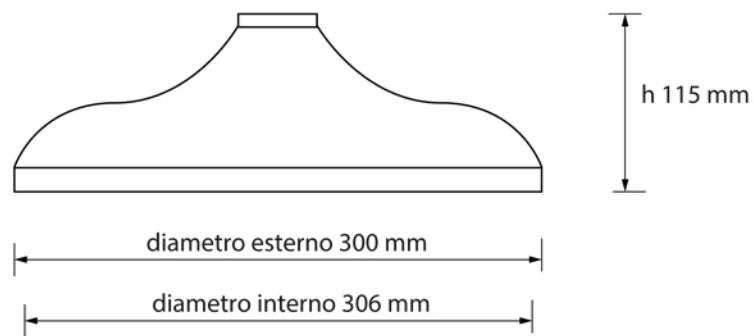

Collezione GRUPPI-DOCCIA	
Codice	Descrizione
0115 0116 0116-oro 0116-bronzo 0116-nickel 0116-rose	Soffione doccia 30 cm Cromo Incalux Oro Bronzo Nickel Oro Rosa

GH
GENTRY HOME

Verona - Italy
tel. +39 045 8006917
fax. +39 045 8020111
gentry-home.com