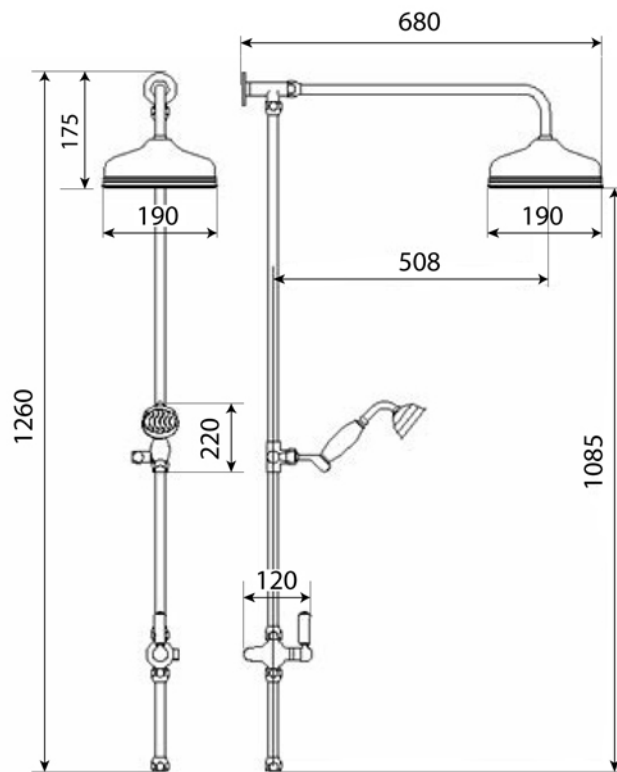

Collezione GRUPPI-DOCCIA

Codice	Descrizione
8136 8137 8137-oro 8137-bronzo 8137-nickel 8137-rose	<p>GRUPPO ST. JAMES Doccia miscelatore (disco esterno)</p> <p>Cromo Incalux Oro Bronzo Nickel Oro Rosa</p>

GH
GENTRY HOME

Verona - Italy
 tel. +39 045 8006917
 fax. +39 045 8020111
 gentry-home.com

Collezione GRUPPI-DOCCIA

Codice	Descrizione
8086 8087 8087-oro 8087-bronzo 8087-nickel 8087-rose	Kit esterno alimentazione con braccio doccia Cromo Incalux Oro Bronzo Nickel Oro Rosa
8091 8090 8091-oro 8091-bronzo 8091-nickel 8091-rose	Deviatore su tubo esterno con doccetta e flex Incalux Cromo Oro Bronzo Nickel Oro Rosa

Collezione GRUPPI-DOCCIA	
Codice	Descrizione
0114 0113 0114-oro 0114-bronzo 0114-nickel 0114-rose	Soffione doccia 20 cm Incalux Cromo Oro Bronzo Nickel Oro Rosa

GH
GENTRY HOME

Verona - Italy
tel. +39 045 8006917
fax. +39 045 8020111
gentry-home.com