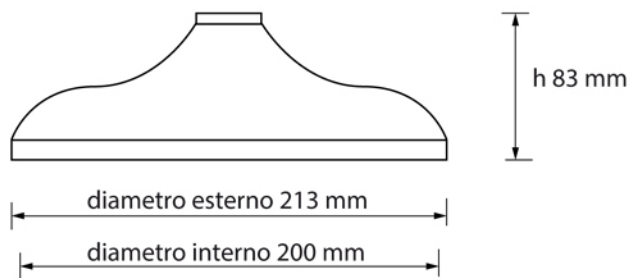

GH
GENTRY HOME

Verona - Italy
tel. +39 045 8006917
fax. +39 045 8020111
gentry-home.com

Collezione GRUPPI-DOCCIA	
Codice	Descrizione
0117	Soffione doccia 15 cm Cromo

GH
GENTRY HOME

Verona - Italy
tel. +39 045 8006917
fax. +39 045 8020111
gentry-home.com