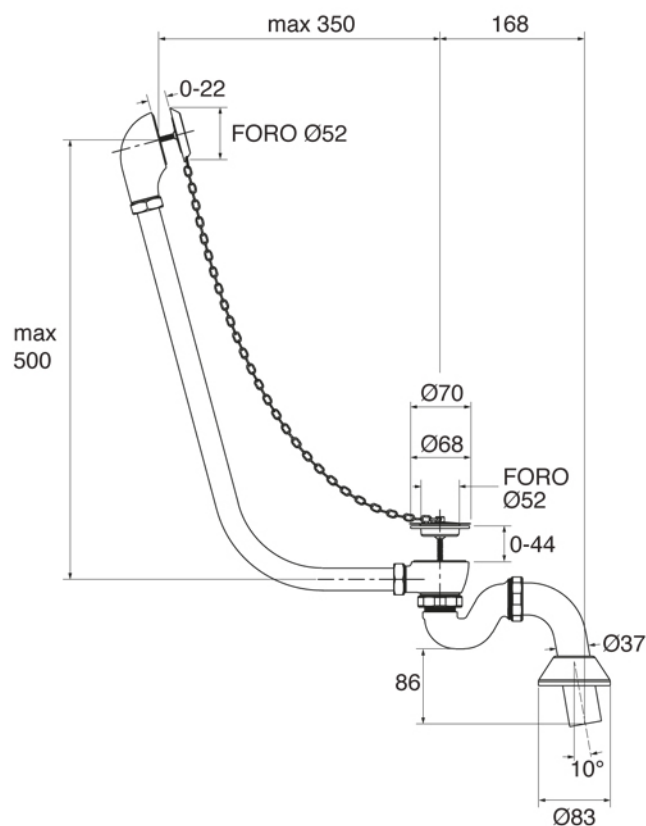

Collezione GHISA	
Codice	Descrizione
9155	<b>Cleo (Kg. 150 - Lt. 230)</b> Ghisa 1750 x 820 Senza fori in ghisa esterno grezzo
9172 9174-C	<b>Set piedi ghisa</b> Grezzi Cromo
103	<b>Verniciature esterne</b> Verniciatura vasca esterna Bianco
105	Verniciatura vasca esterna codice RAL
106	Verniciatura foglia oro decorata
107	Verniciatura foglia argento

**GH**  
GENTRY HOME

Verona - Italy  
tel. +39 045 8006917  
fax. +39 045 8020111  
gentry-home.com

Collezione GHISA	
Codice	Descrizione
0190-C 0191-I/N/O/OR 0191-B/ND/R	<p><b>Colonna scarico vasca esterna in ottone con catenella completa di sifone ad S per scarico a pavimento e rosone</b></p> <p>Cromo Incalux, Nickel, Oro, Oro Rosa Bronzo, Dark Nickel, Rame</p>