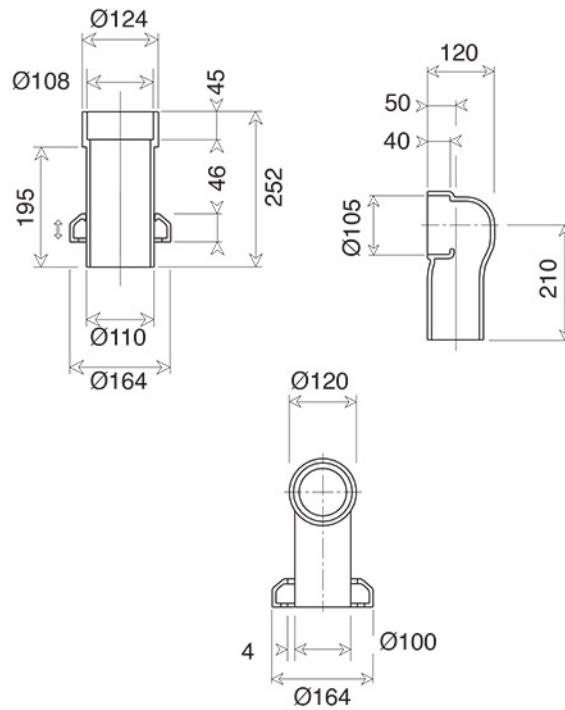

Collezione CLAREMONT	
Codice	Descrizione
2204	<b>Vaso monoblocco (a parete)</b> Bianco
2208	<b>Cassetta monoblocco</b> Bianca
2024	Batteria interna cassetta monoblocco
4031-C	<b>Leva per cassetta monoblocco</b> Cromo
4032-I/N/O/OR	Incalux, Nickel, Oro, Oro Rosa
4032-B/ND/R	Bronzo, Dark Nickel, Rame

**GH**  
GENTRY HOME

Verona - Italy  
tel. +39 045 8006917  
fax. +39 045 8020111  
gentry-home.com

Collezione CLAREMONT	
Codice	Descrizione
9999	<b>Raccordo scarico a pavimento porcellana</b> Bianco
9998	<b>Raccordo scarico a parete porcellana</b> Bianco