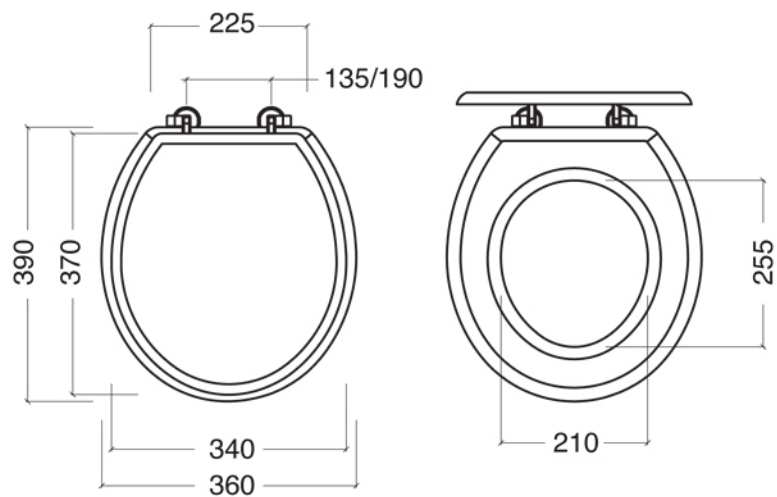

Collezione CLAREMONT	
Codice	Descrizione
	Sedile venduto separatamente - Vedere SEDILI

Verona - Italy
tel. +39 045 8006917
fax. +39 045 8020111
gentry-home.com