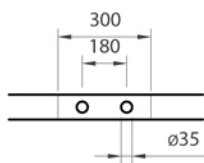

* Option

Rim detail

Collezione GHISA	
Codice	Descrizione
9132	Bexley Vasca (Kg. 124 - Lt 220) Ghisa 1700 x 810 Senza fori rubinetteria esterno grezzo
9120 9121 9122-C	Set piedi ghisa Grezzi Bianchi Cromo
103 105 106 107	Verniciature esterne Verniciatura vasca esterna Bianco Verniciatura vasca esterna codice RAL Verniciatura foglia oro decorata Verniciatura foglia argento

GH
GENTRY HOME

Verona - Italy
tel. +39 045 8006917
fax. +39 045 8020111
gentry-home.com

Collezione GHISA	
Codice	Descrizione
0190-C 0191-I/N/O/OR 0191-B/ND/R	<p>Colonna scarico vasca esterna in ottone con catenella completa di sifone ad S per scarico a pavimento e rosone</p> <p>Cromo Incalux, Nickel, Oro, Oro Rosa Bronzo, Dark Nickel, Rame</p>