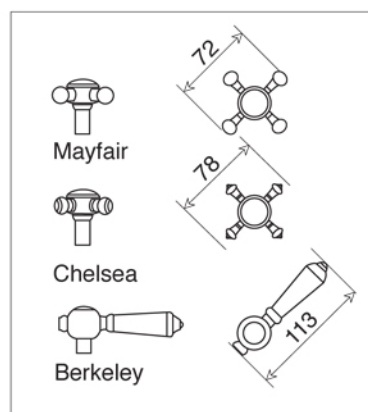

La versione Berkeley è 1/4 di giro con disco ceramico

Collezione MAYFAIR	
Codice	Descrizione
8047-C 8048-I/N/O/OR 8048-B/ND/R	Mayfair gruppo lavabo a ponte 2 fori (200 mm) Cromo Incalux, Nickel, Oro, Oro Rosa Bronzo, Dark Nickel, Rame

Verona - Italy
tel. +39 045 8006917
fax. +39 045 8020111
gentry-home.com

La versione Berkeley è 1/4 di giro con disco ceramico

Collezione MAYFAIR	
Codice	Descrizione
8049-C 8050-I/N/O/OR 8050-B/ND/R	Mayfair gruppo lavabo a ponte 2 fori (150 mm) Cromo Incalux, Nickel, Oro, Oro Rosa Bronzo, Dark Nickel, Rame
8051-C 8052-I/N/O/OR 8052-B/ND/R	Scarico lavabo con tappo e catenella 3 fori Cromo Incalux, Nickel, Oro, Oro Rosa Bronzo, Dark Nickel, Rame
8074-C 8075-I/N/O/OR 8075-B/ND/R	Scarico lavabo con tappo e catenella 2 fori Cromo Incalux, Nickel, Oro, Oro Rosa Bronzo, Dark Nickel, Rame