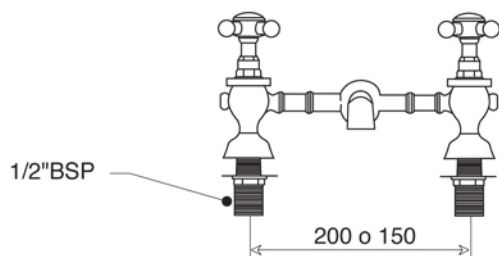

La versione Berkeley è 1/4 di giro con disco ceramico

Collezione MAYFAIR	
Codice	Descrizione
8047-C 8048-I/N/O/OR 8048-B/ND/R	Mayfair gruppo lavabo a ponte 2 fori (200 mm) Cromo Incalux, Nickel, Oro, Oro Rosa Bronzo, Dark Nickel, Rame

Verona - Italy
tel. +39 045 8006917
fax. +39 045 8020111
gentry-home.com

La versione Berkeley è 1/4 di giro con disco ceramico

Collezione MAYFAIR	
Codice	Descrizione
8049-C 8050-I/N/O/OR 8050-B/ND/R	Mayfair gruppo lavabo a ponte 2 fori (150 mm) Cromo Incalux, Nickel, Oro, Oro Rosa Bronzo, Dark Nickel, Rame
8051-C 8052-I/N/O/OR 8052-B/ND/R	Scarico lavabo con tappo e catenella 3 fori Cromo Incalux, Nickel, Oro, Oro Rosa Bronzo, Dark Nickel, Rame
8074-C 8075-I/N/O/OR 8075-B/ND/R	Scarico lavabo con tappo e catenella 2 fori Cromo Incalux, Nickel, Oro, Oro Rosa Bronzo, Dark Nickel, Rame