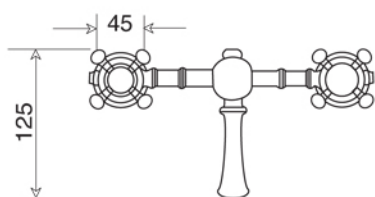

La versione Berkeley è 1/4 di giro con disco ceramico

Collezione MAYFAIR	
Codice	Descrizione
8047-C 8048-I/N/O/OR 8048-B/ND/R	Mayfair gruppo lavabo a ponte 2 fori (200 mm) Cromo Incalux, Nickel, Oro, Oro Rosa Bronzo, Dark Nickel, Rame

Verona - Italy
tel. +39 045 8006917
fax. +39 045 8020111
gentry-home.com

La versione Berkeley è 1/4 di giro con disco ceramico

Collezione MAYFAIR	
Codice	Descrizione
8049-C 8050-I/N/O/OR 8050-B/ND/R	Mayfair gruppo lavabo a ponte 2 fori (150 mm) Cromo Incalux, Nickel, Oro, Oro Rosa Bronzo, Dark Nickel, Rame
8051-C 8052-I/N/O/OR 8052-B/ND/R	Scarico lavabo con tappo e catenella 3 fori Cromo Incalux, Nickel, Oro, Oro Rosa Bronzo, Dark Nickel, Rame
8074-C 8075-I/N/O/OR 8075-B/ND/R	Scarico lavabo con tappo e catenella 2 fori Cromo Incalux, Nickel, Oro, Oro Rosa Bronzo, Dark Nickel, Rame