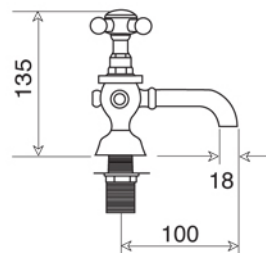

La versione Berkeley è 1/4 di giro con disco ceramico

Collezione MAYFAIR	
Codice	Descrizione
8047-C 8048-I/N/O/OR 8048-B/ND/R	Mayfair gruppo lavabo a ponte 2 fori (200 mm) Cromo Incalux, Nickel, Oro, Oro Rosa Bronzo, Dark Nickel, Rame

Verona - Italy
tel. +39 045 8006917
fax. +39 045 8020111
gentry-home.com

La versione Berkeley è 1/4 di giro con disco ceramico

Collezione MAYFAIR	
Codice	Descrizione
8049-C 8050-I/N/O/OR 8050-B/ND/R	Mayfair gruppo lavabo a ponte 2 fori (150 mm) Cromo Incalux, Nickel, Oro, Oro Rosa Bronzo, Dark Nickel, Rame
8051-C 8052-I/N/O/OR 8052-B/ND/R	Scarico lavabo con tappo e catenella 3 fori Cromo Incalux, Nickel, Oro, Oro Rosa Bronzo, Dark Nickel, Rame
8074-C 8075-I/N/O/OR 8075-B/ND/R	Scarico lavabo con tappo e catenella 2 fori Cromo Incalux, Nickel, Oro, Oro Rosa Bronzo, Dark Nickel, Rame