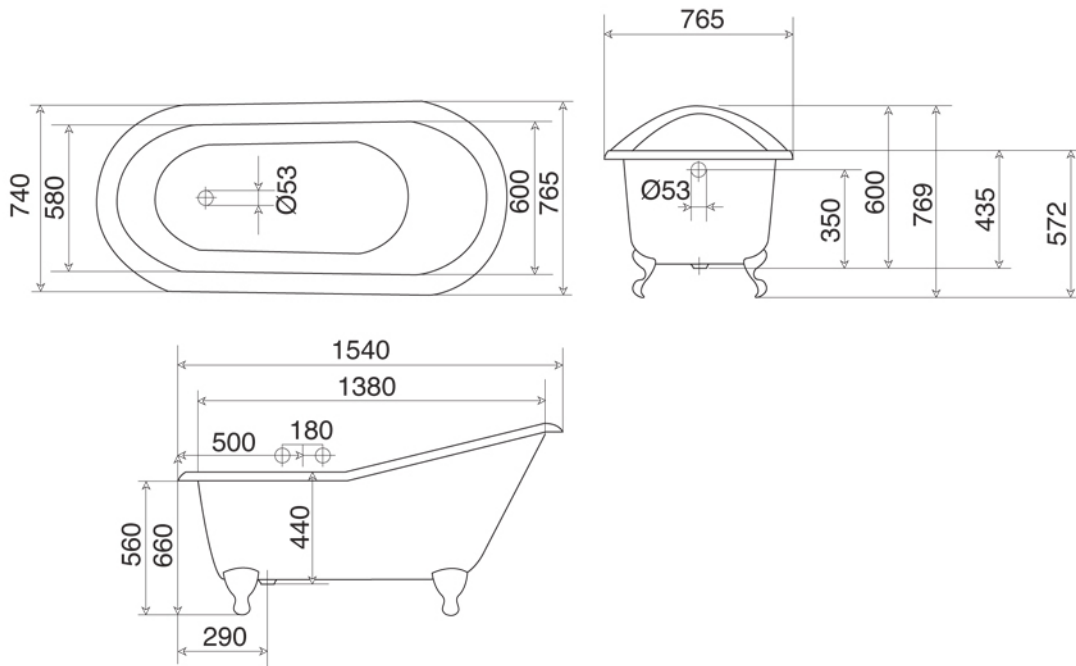

POSIZIONE RUBINETTERIA A MURO CONSIGLIATA A 500 mm DAL BORDO PIANO  
FORATURA GRUPPO VASCA ALTEZZA DA PAVIMENTO 660 mm

Collezione GHISA	
Codice	Descrizione
9148	<b>Jasmine 1700 (Kg. 129 - Lt 205)</b> Ghisa 1700 x 760 Senza fori rubinetteria esterno grezzo

Verona - Italy  
tel. +39 045 8006917  
fax. +39 045 8020111  
gentry-home.com

POSIZIONE RUBINETTERIA A MURO CONSIGLIATA A 500 mm DAL BORDO PIANO  
FORATURA GRUPPO VASCA ALTEZZA DA PAVIMENTO 660 mm

Collezione GHISA	
Codice	Descrizione
9152	<b>Jasmine 1540 (Kg. 120 - Lt 180)</b> Ghisa 1540 x 765 Senza fori rubinetteria esterno grezzo
9164 9167 9165-C 9166-I/N/O/OR 9166-B/ND/R	<b>Set piedi ghisa</b> Grezzi Bianchi Cromo Incalux, Nickel, Oro, Oro Rosa Bronzo, Dark Nickel, Rame
103 105 106 107	<b>Verniciature esterne</b> Verniciatura vasca esterna Bianco Verniciatura vasca esterna codice RAL Verniciatura foglia oro decorata Verniciatura foglia argento

**GH**  
GENTRY HOME

Verona - Italy  
tel. +39 045 8006917  
fax. +39 045 8020111  
gentry-home.com

Collezione GHISA	
Codice	Descrizione
0190-C 0191-I/N/O/OR 0191-B/ND/R	<p><b>Colonna scarico vasca esterna in ottone con catenella completa di sifone ad S per scarico a pavimento e rosone</b></p> <p>Cromo Incalux, Nickel, Oro, Oro Rosa Bronzo, Dark Nickel, Rame</p>