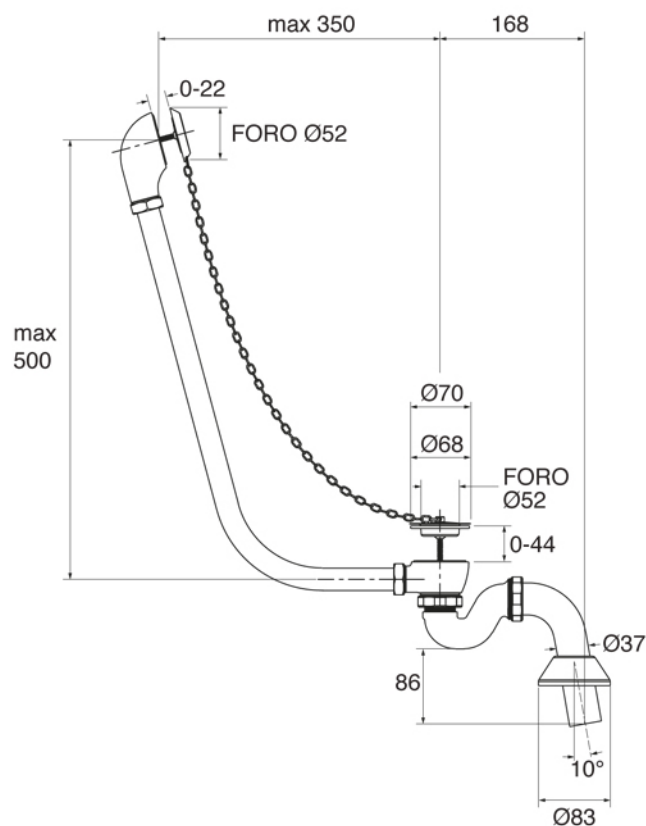

POSIZIONE RUBINETTERIA A MURO CONSIGLIATA A 500 mm DAL BORDO PIANO  
FORATURA GRUPPO VASCA ALTEZZA DA PAVIMENTO 660 mm

Collezione GHISA	
Codice	Descrizione
9148	<b>Jasmine 1700 (Kg. 129 - Lt 205)</b> Ghisa 1700 x 760 Senza fori rubinetteria esterno grezzo

Verona - Italy  
tel. +39 045 8006917  
fax. +39 045 8020111  
gentry-home.com

POSIZIONE RUBINETTERIA A MURO CONSIGLIATA A 500 mm DAL BORDO PIANO  
FORATURA GRUPPO VASCA ALTEZZA DA PAVIMENTO 660 mm

Collezione GHISA	
Codice	Descrizione
9152	<b>Jasmine 1540 (Kg. 120 - Lt 180)</b> Ghisa 1540 x 765 Senza fori rubinetteria esterno grezzo
9164 9167 9165-C 9166-I/N/O/OR 9166-B/ND/R	<b>Set piedi ghisa</b> Grezzi Bianchi Cromo Incalux, Nickel, Oro, Oro Rosa Bronzo, Dark Nickel, Rame
103 105 106 107	<b>Verniciature esterne</b> Verniciatura vasca esterna Bianco Verniciatura vasca esterna codice RAL Verniciatura foglia oro decorata Verniciatura foglia argento

**GH**  
GENTRY HOME

Verona - Italy  
tel. +39 045 8006917  
fax. +39 045 8020111  
gentry-home.com

Collezione GHISA	
Codice	Descrizione
0190-C 0191-I/N/O/OR 0191-B/ND/R	<p><b>Colonna scarico vasca esterna in ottone con catenella completa di sifone ad S per scarico a pavimento e rosone</b></p> <p>Cromo Incalux, Nickel, Oro, Oro Rosa Bronzo, Dark Nickel, Rame</p>