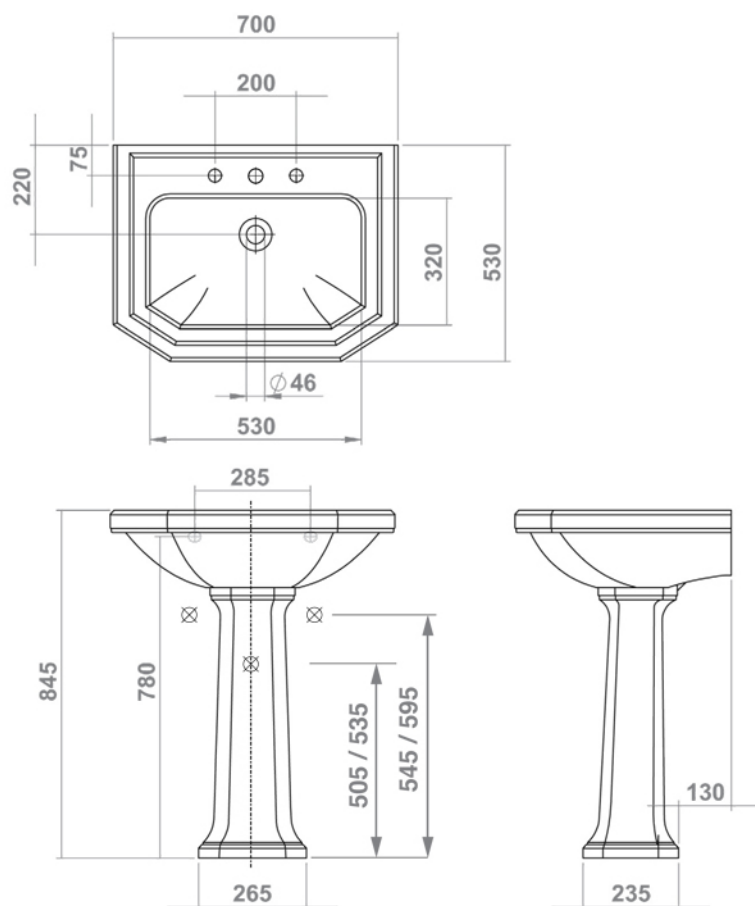

Collezione CLAREMONT	
Codice	Descrizione
2210	Lavabo 620 mm
2211	3 fori
2212	1 foro
2203	2 fori
	Colonna lavabo bianca

 GENTRY HOME

Verona - Italy
 tel. +39 045 8006917
 fax. +39 045 8020111
gentry-home.com

Collezione CLAREMONT

Codice	Descrizione
2200	Lavabo Grande 700 mm
2201	3 fori
2202	1 foro
2203	2 fori
	Colonna lavabo bianca

GH
GENTRY HOME

Verona - Italy
tel. +39 045 8006917
fax. +39 045 8020111
gentry-home.com