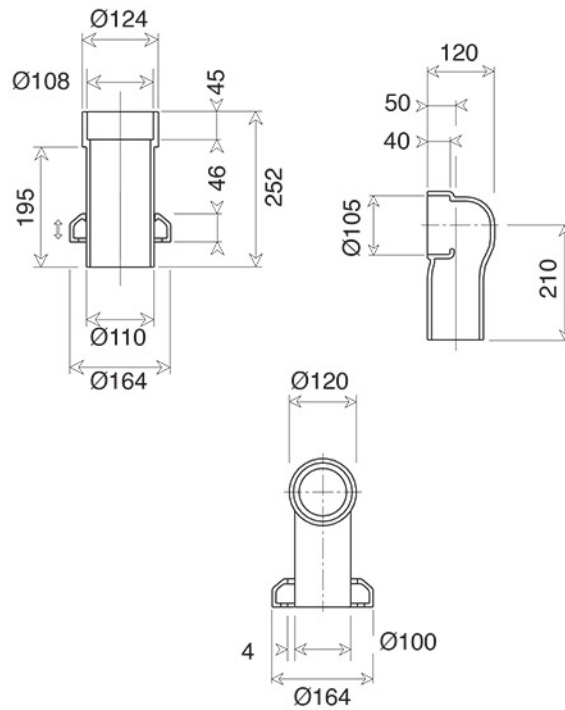

Collezione CLAREMONT

Codice	Descrizione
2205	Vaso (a parete) Bianco
2207 2022	Cassetta alta Bianca Batteria interna cassetta alta
2035-C 2036-I/N/O/OR 2036-B/ND/R	Tubo esterno cassetta alta rosone e clips Cromo Incalux, Nickel, Oro, Oro Rosa Bronzo, Dark Nickel, Rame

GH
GENTRY HOME

Verona - Italy
tel. +39 045 8006917
fax. +39 045 8020111
gentry-home.com

Collezione CLAREMONT	
Codice	Descrizione
2037-C 2038-I/N/O/OR 2038-B/ND/R	Pull, leva catenella Cromo Incalux, Nickel, Oro, Oro Rosa Bronzo, Dark Nickel, Rame
2039 2044-C	Coppia mensole decorate Bianco Cromo

Verona - Italy
 tel. +39 045 8006917
 fax. +39 045 8020111
 gentry-home.com

Collezione CLAREMONT	
Codice	Descrizione
9999	Raccordo scarico a pavimento porcellana Bianco
9998	Raccordo scarico a parete porcellana Bianco
9997	Rosone per scarico wc in porcellana Bianco