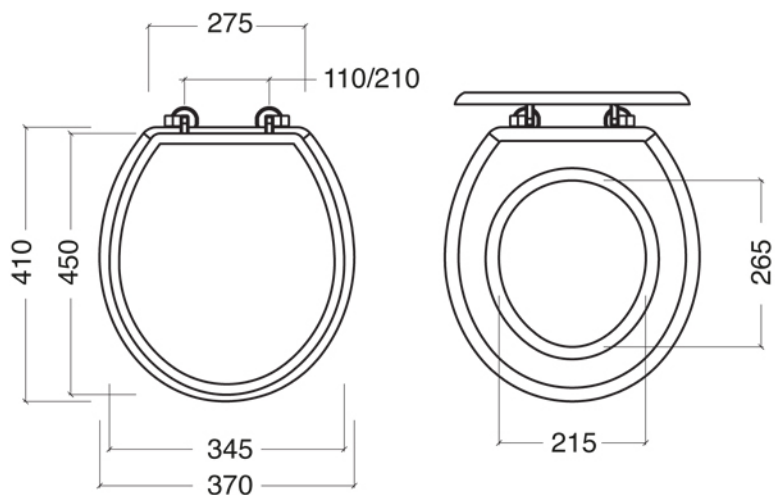

Collezione CLAREMONT	
Codice	Descrizione
	Sedile venduto separatamente - Vedere SEDILI

GH
GENTRY HOME

Verona - Italy
tel. +39 045 8006917
fax. +39 045 8020111
gentry-home.com