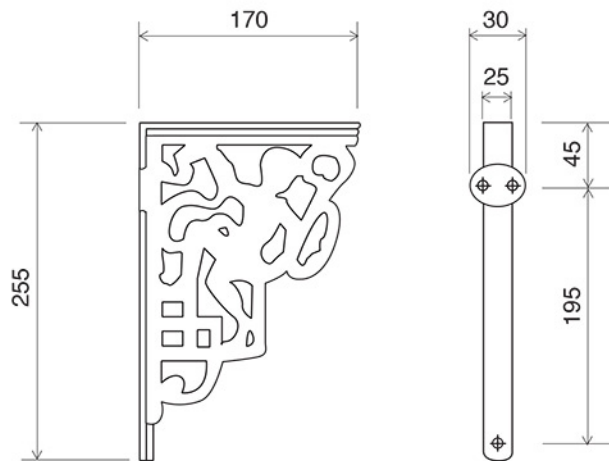

Collezione CLAREMONT

Codice	Descrizione
2205	Vaso (a parete) Bianco
2207 2022	Cassetta alta Bianca Batteria interna cassetta alta
2035-C 2036-I/N/O/OR 2036-B/ND/R	Tubo esterno cassetta alta rosone e clips Cromo Incalux, Nickel, Oro, Oro Rosa Bronzo, Dark Nickel, Rame

GH
GENTRY HOME

Verona - Italy
tel. +39 045 8006917
fax. +39 045 8020111
gentry-home.com

Collezione CLAREMONT	
Codice	Descrizione
2037-C 2038-I/N/O/OR 2038-B/ND/R	Pull, leva catenella Cromo Incalux, Nickel, Oro, Oro Rosa Bronzo, Dark Nickel, Rame
2039 2044-C	Coppia mensole decorate Bianco Cromo

Verona - Italy
 tel. +39 045 8006917
 fax. +39 045 8020111
 gentry-home.com

Collezione CLAREMONT	
Codice	Descrizione
9999	Raccordo scarico a pavimento porcellana Bianco
9998	Raccordo scarico a parete porcellana Bianco
9997	Rosone per scarico wc in porcellana Bianco