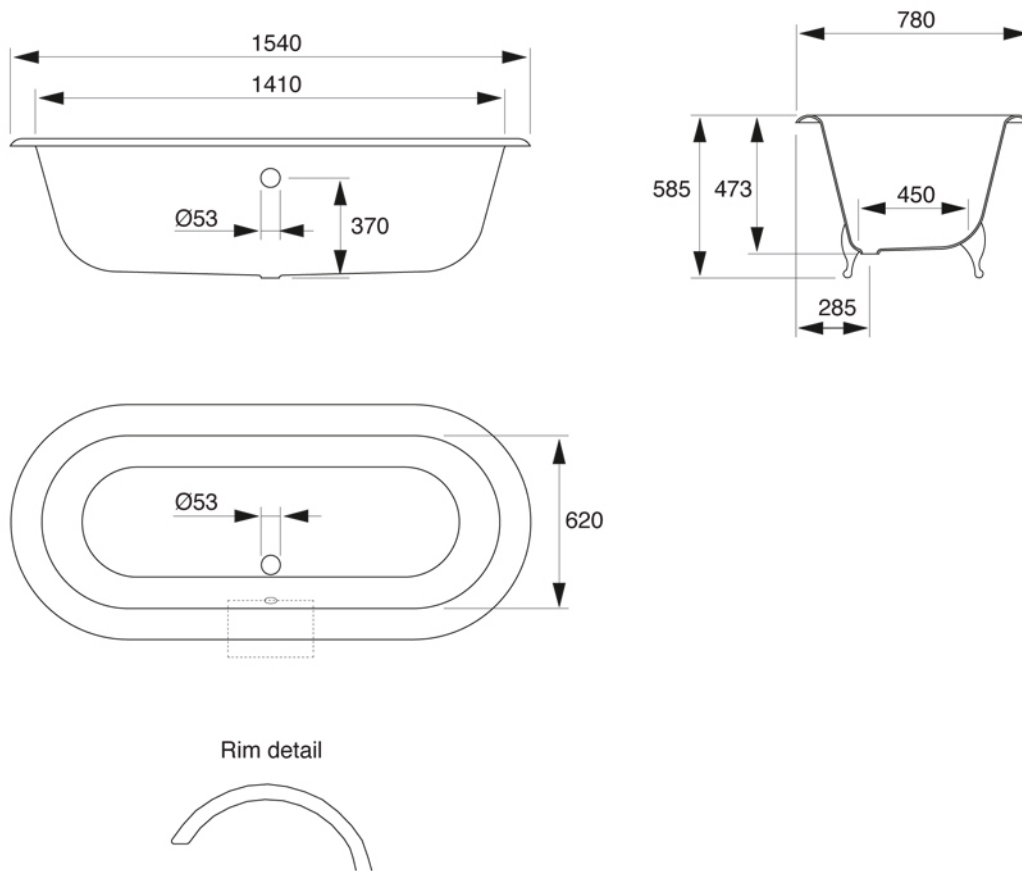

Feet model	A (mm)	B (mm)
Ball & Claw	1080	380
Flower	1030	330

Collezione GHISA	
Codice	Descrizione
9153	<b>Violet 1700 (Kg. 129 - Lt. 190)</b> Ghisa 1700 x 780 Senza fori per rubinetteria esterno grezzo
9154	Ghisa 1700 x 780 con fori per rubinetteria a bordo vasca

**GH**  
GENTRY HOME

Verona - Italy  
tel. +39 045 8006917  
fax. +39 045 8020111  
gentry-home.com

Collezione GHISA	
Codice	Descrizione
9130	<b>Violet 1540 (kg. 113 - Lt. 170)</b> Ghisa 1540 x 780 senza fori per rubinetteria esterno grezzo
103	<b>Verniciature esterne</b> Verniciatura vasca esterna Bianco
105	Verniciatura vasca esterna codice RAL
106	Verniciatura foglia oro decorata
107	Verniciatura foglia argento

**GH**  
GENTRY HOME

Verona - Italy  
tel. +39 045 8006917  
fax. +39 045 8020111  
gentry-home.com

Ball and Claw

Flower

Collezione GHISA	
Codice	Descrizione
9168 9171 9169-C 9170-I/N/O/OR 9170-B/ND/R	<b>Ball&amp;Claw Set piedi ghisa</b> Grezzi Bianchi Cromo Incalux, Nickel, Oro, Oro Rosa Bronzo, Dark Nickel, Rame <b>Flower Set piedi ghisa</b> Grezzi Bianchi Cromo Incalux, Nickel, Oro, Oro Rosa Bronzo, Dark Nickel, Rame
9196 9199 9197-C 9198-I/N/O/OR 9198-B/ND/R	Grezzi Bianchi Cromo Incalux, Nickel, Oro, Oro Rosa Bronzo, Dark Nickel, Rame

Verona - Italy  
 tel. +39 045 8006917  
 fax. +39 045 8020111  
 gentry-home.com

Collezione GHISA	
Codice	Descrizione
0190-C 0191-I/N/O/OR 0191-B/ND/R	<p><b>Colonna scarico vasca esterna in ottone con catenella completa di sifone ad S per scarico a pavimento e rosone</b></p> <p>Cromo Incalux, Nickel, Oro, Oro Rosa Bronzo, Dark Nickel, Rame</p>