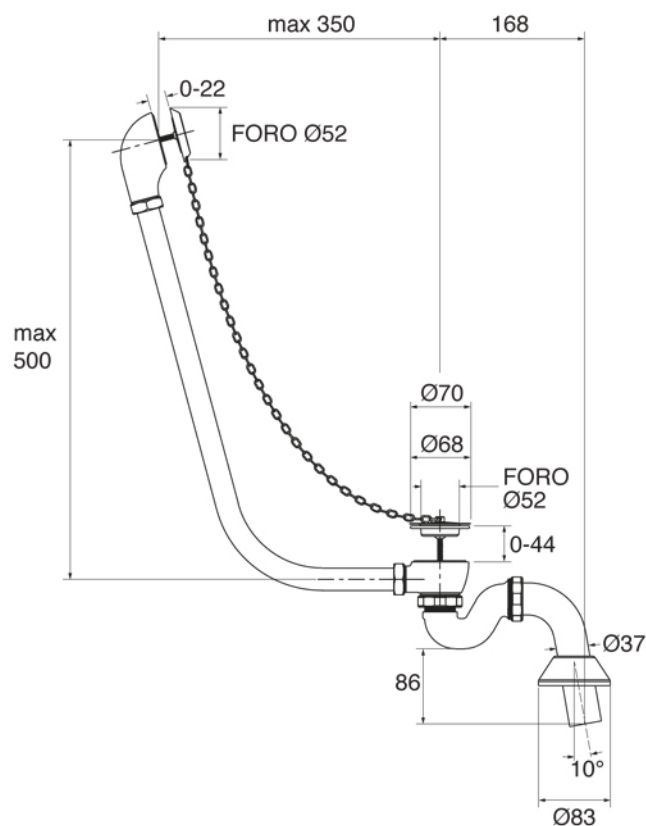

Feet model	A (mm)	B (mm)
Ball & Claw	1080	380
Flower	1030	330

Collezione GHISA	
Codice	Descrizione
9153	<b>Violet 1700 (Kg. 129 - Lt. 190)</b> Ghisa 1700 x 780 Senza fori per rubinetteria esterno grezzo
9154	Ghisa 1700 x 780 con fori per rubinetteria a bordo vasca

**GH**  
GENTRY HOME

Verona - Italy  
tel. +39 045 8006917  
fax. +39 045 8020111  
gentry-home.com

Ball and Claw

Flower

Collezione GHISA	
Codice	Descrizione
9168 9171 9169-C 9170-I/N/O/OR 9170-B/ND/R	<b>Ball&amp;Claw Set piedi ghisa</b> Grezzi Bianchi Cromo Incalux, Nickel, Oro, Oro Rosa Bronzo, Dark Nickel, Rame <b>Flower Set piedi ghisa</b> Grezzi Bianchi Cromo Incalux, Nickel, Oro, Oro Rosa Bronzo, Dark Nickel, Rame
9196 9199 9197-C 9198-I/N/O/OR 9198-B/ND/R	Grezzi Bianchi Cromo Incalux, Nickel, Oro, Oro Rosa Bronzo, Dark Nickel, Rame

Verona - Italy  
 tel. +39 045 8006917  
 fax. +39 045 8020111  
 gentry-home.com

Collezione GHISA	
Codice	Descrizione
0190-C 0191-I/N/O/OR 0191-B/ND/R	<p><b>Colonna scarico vasca esterna in ottone con catenella completa di sifone ad S per scarico a pavimento e rosone</b></p> <p>Cromo Incalux, Nickel, Oro, Oro Rosa Bronzo, Dark Nickel, Rame</p>