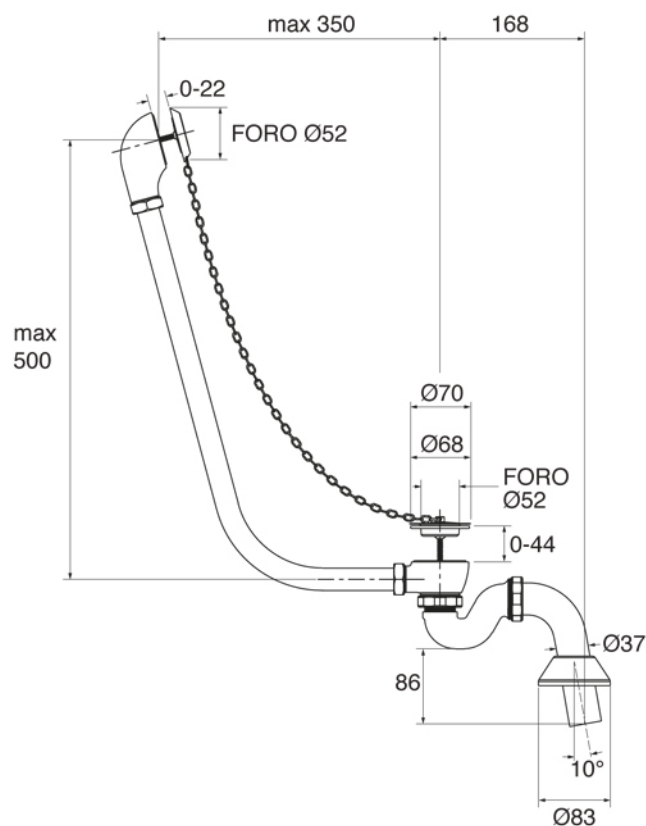

Collezione GHISA	
Codice	Descrizione
9153	Violet (Kg.129 - Lt.190) Ghisa 1700 x 780 Senza fori per rubinetteria esterno grezzo
9154	Ghisa 1700 x 780 con fori per rubinetteria a bordo vasca
9184 9193	Basi in Legno Faggio naturale Oak scuro
103 105 106 107	Verniciature esterne Verniciatura vasca esterna Bianco Verniciatura vasca esterna codice RAL Verniciatura foglia oro decorata Verniciatura foglia argento

GH
GENTRY HOME

Verona - Italy
tel. +39 045 8006917
fax. +39 045 8020111
gentry-home.com

Collezione GHISA	
Codice	Descrizione
0190-C 0191-I/N/O/OR 0191-B/ND/R	<p>Colonna scarico vasca esterna in ottone con catenella completa di sifone ad S per scarico a pavimento e rosone</p> <p>Cromo Incalux, Nickel, Oro, Oro Rosa Bronzo, Dark Nickel, Rame</p>