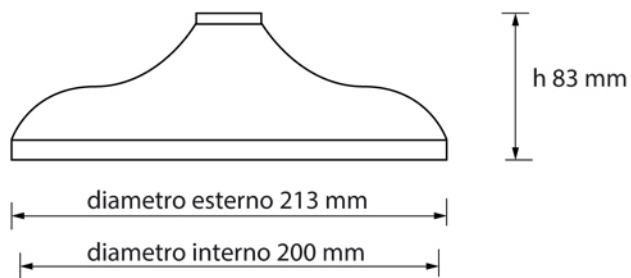

Collezione CHOPIN-METAL	
Codice	Descrizione
0113-C 0114-I/N/O/OR 0114-B/ND/R	Soffione doccia 20 cm Cromo Incalux, Nickel, Oro, Oro Rosa Bronzo, Dark Nickel, Rame

GH
GENTRY HOME

Verona - Italy
tel. +39 045 8006917
fax. +39 045 8020111
gentry-home.com