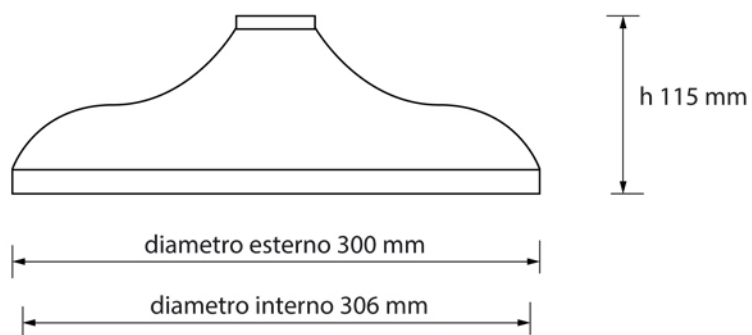

Collezione CHOPIN-METAL	
Codice	Descrizione
0115-C 0116-I/N/O/OR 0116-B/ND/R	Soffione doccia 30 cm Cromo Incalux, Nickel, Oro, Oro Rosa Bronzo, Dark Nickel, Rame

GH
GENTRY HOME

Verona - Italy
tel. +39 045 8006917
fax. +39 045 8020111
gentry-home.com