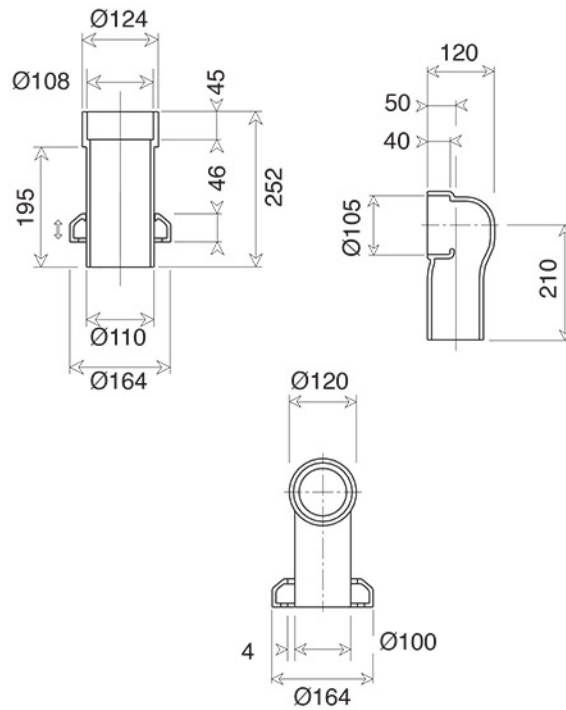

Collezione BALASANI	
Codice	Descrizione
4004	Vaso monoblocco (a parete) Bianco
4008 2024	Cassetta monoblocco Bianco Batteria interna cassetta monoblocco
4031-C 4032-I/N/O/OR 4032-B/ND/R	Leva per cassetta monoblocco Cromo Incalux, Nickel, Oro, Oro Rosa Bronzo, Dark Nickel, Rame

Verona - Italy
 tel. +39 045 8006917
 fax. +39 045 8020111
 gentry-home.com

Collezione BALASANI	
Codice	Descrizione
9999	Raccordo scarico a pavimento porcellana Bianco
9998	Raccordo porcellana scarico a parete Bianco