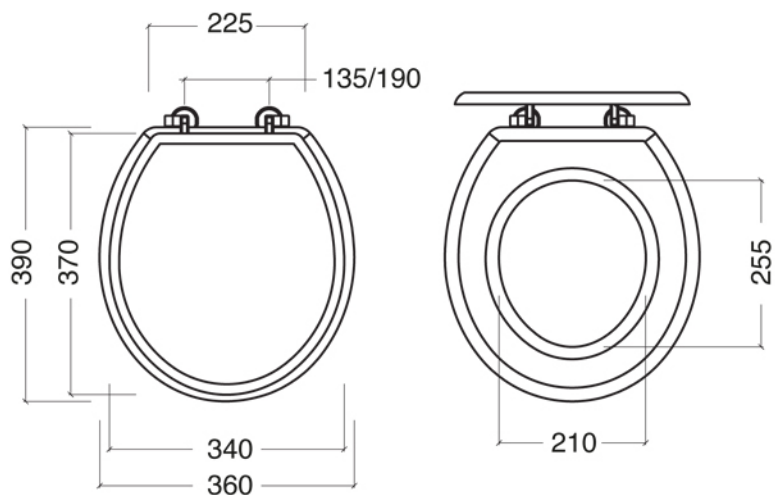

Collezione BALASANI	
Codice	Descrizione
	Sedile venduto separatamente - Vedere SEDILI

GH
GENTRY HOME

Verona - Italy
tel. +39 045 8006917
fax. +39 045 8020111
gentry-home.com