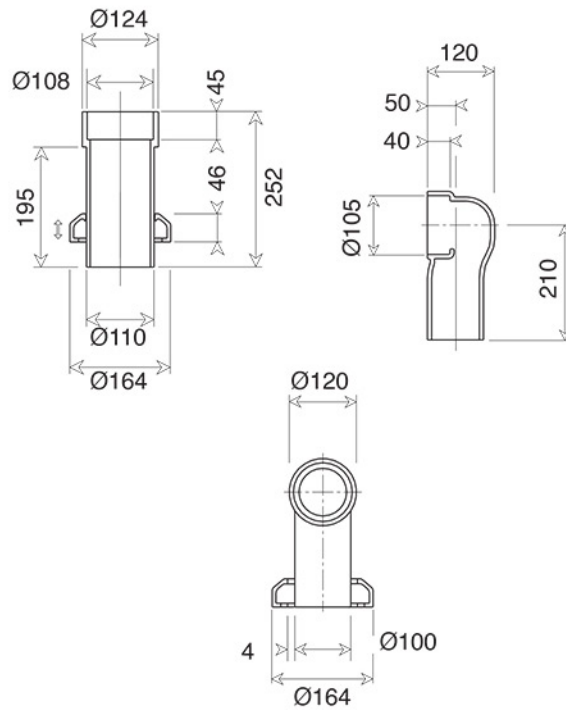

Collezione BALASANI	
Codice	Descrizione
4005	Vaso (scarico a parete) Bianco
4006 2023	Cassetta bassa Bianco Batteria interna cassetta bassa
4033-C 4034-I/N/O/OR 4034-B/ND/R	Accessori cassette bassa raccordo leva rosone Cromo Incalux, Nickel, Oro, Oro Rosa Bronzo, Dark Nickel, Rame

GH
GENTRY HOME

Verona - Italy
tel. +39 045 8006917
fax. +39 045 8020111
gentry-home.com

Collezione BALASANI	
Codice	Descrizione
9999	Raccordo scarico a pavimento porcellana Bianco
9998	Raccordo scarico a parete porcellana Bianco
9997	Rosone per scarico W.C. in porcellana Bianco