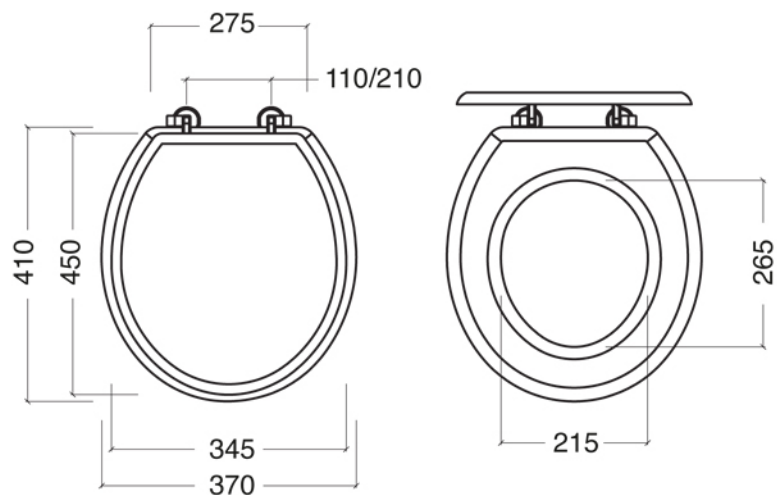

Collezione BALASANI	
Codice	Descrizione
	Sedile venduto separatamente - Vedere SEDILI

GH
GENTRY HOME

Verona - Italy
tel. +39 045 8006917
fax. +39 045 8020111
gentry-home.com