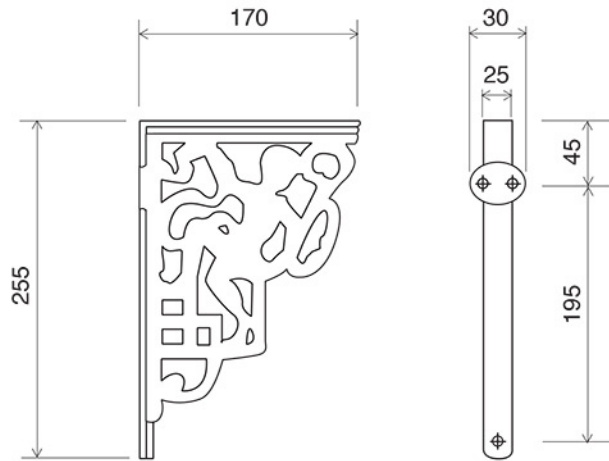

Collezione BALASANI	
Codice	Descrizione
4005	<b>Vaso (scarico a parete)</b> Bianco
4007	<b>Cassetta alta</b> Bianco
2022	Batteria interna cassetta alta
2035-C 2036-I/N/O/OR 2036-B/ND/R	<b>Tubo esterno cassetta alta rosone e clips</b> Cromo Incalux, Nickel, Oro, Oro Rosa Bronzo, Dark Nickel, Rame

Verona - Italy  
tel. +39 045 8006917  
fax. +39 045 8020111  
gentry-home.com

Collezione BALASANI	
Codice	Descrizione
2037-C 2038-I/N/O/OR 2038-B/ND/R	<b>Pull, leva catenella</b> Cromo Incalux, Nickel, Oro, Oro Rosa Bronzo, Dark Nickel, Rame
2039 2044-C	<b>Coppia mensole decorate</b> Bianco Cromo

**GH**  
GENTRY HOME

Verona - Italy  
tel. +39 045 8006917  
fax. +39 045 8020111  
gentry-home.com

Collezione BALASANI	
Codice	Descrizione
9999	<b>Raccordo scarico a pavimento porcellana</b> Bianco
9998	<b>Raccordo scarico a parete porcellana</b> Bianco
9997	<b>Rosone per scarico W.C. in porcellana</b> Bianco