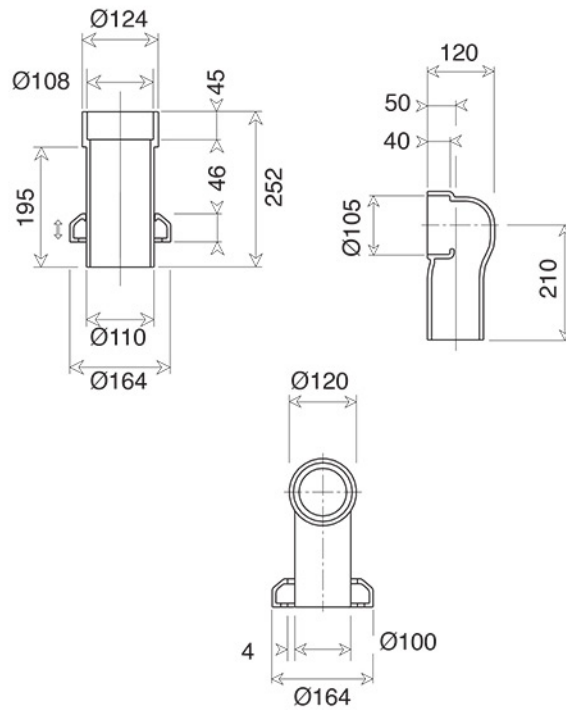

Collezione BALASANI	
Codice	Descrizione
4005	<b>Vaso (scarico a parete)</b> Bianco
4007	<b>Cassetta alta</b> Bianco
2022	Batteria interna cassetta alta
2035-C 2036-I/N/O/OR 2036-B/ND/R	<b>Tubo esterno cassetta alta rosone e clips</b> Cromo Incalux, Nickel, Oro, Oro Rosa Bronzo, Dark Nickel, Rame

Verona - Italy  
tel. +39 045 8006917  
fax. +39 045 8020111  
gentry-home.com

Collezione BALASANI	
Codice	Descrizione
2037-C 2038-I/N/O/OR 2038-B/ND/R	<b>Pull, leva catenella</b> Cromo Incalux, Nickel, Oro, Oro Rosa Bronzo, Dark Nickel, Rame
2039 2044-C	<b>Coppia mensole decorate</b> Bianco Cromo

**GH**  
GENTRY HOME

Verona - Italy  
tel. +39 045 8006917  
fax. +39 045 8020111  
gentry-home.com

Collezione BALASANI	
Codice	Descrizione
9999	<b>Raccordo scarico a pavimento porcellana</b> Bianco
9998	<b>Raccordo scarico a parete porcellana</b> Bianco
9997	<b>Rosone per scarico W.C. in porcellana</b> Bianco