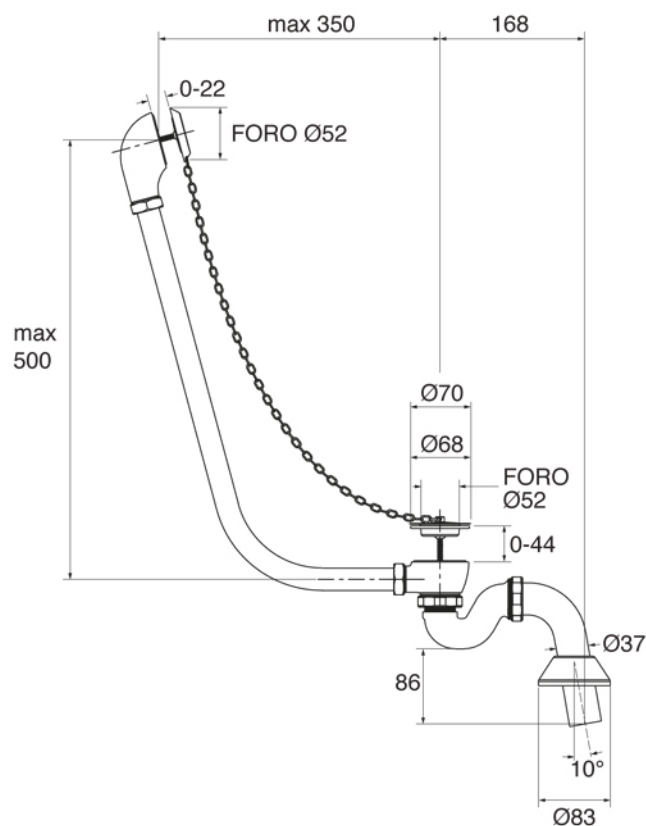

Collezione GHISA	
Codice	Descrizione
9189	<p>Vasca in ghisa 1700x680 (Kg. 195 - Lt. 215) - Alluminio</p> <p>Senza fori per rubinetteria, esterno rivestimento in Alluminio</p>

 GENTRY HOME

Verona - Italy
 tel. +39 045 8006917
 fax. +39 045 8020111
gentry-home.com

Collezione GHISA	
Codice	Descrizione
0190-C 0191-I/N/O/OR 0191-B/ND/R	<p>Colonna scarico vasca esterna in ottone con catenella completa di sifone ad S per scarico a pavimento e rosone</p> <p>Cromo Incalux, Nickel, Oro, Oro Rosa Bronzo, Dark Nickel, Rame</p>