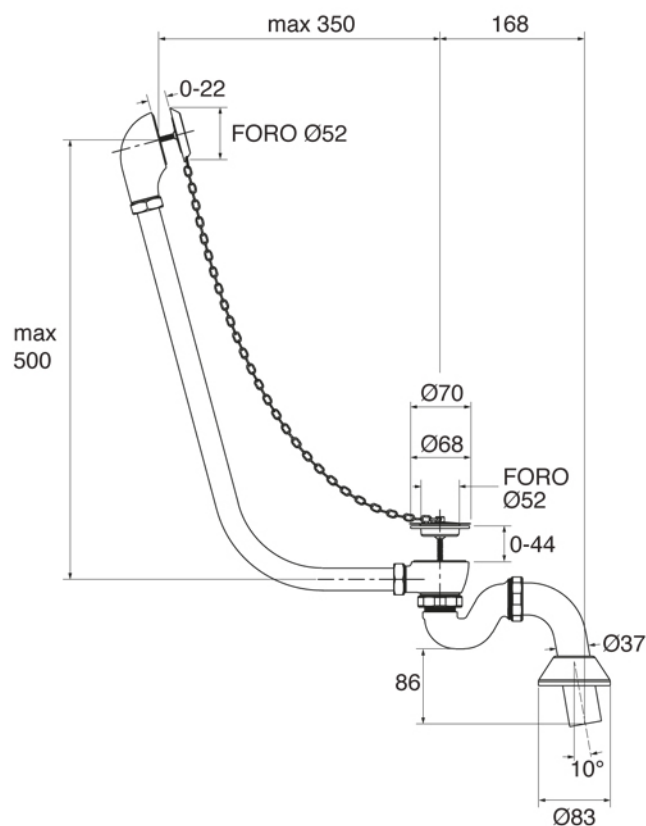

Collezione GHISA	
Codice	Descrizione
9147	Lotus (Kg. 168 - Lt. 250) Ghisa 1800 x 800 Senza fori rubinetteria
9145	Basi in Legno
9146	Grezzi
9194	Bianchi
9195	Faggio naturale
	Faggio scuro
103	Verniciature esterne
105	Verniciatura vasca esterna Bianco
106	Verniciatura vasca esterna codice RAL
107	Verniciatura foglia oro decorata
	Verniciatura foglia argento

GH
GENTRY HOME

Verona - Italy
tel. +39 045 8006917
fax. +39 045 8020111
gentry-home.com

Collezione GHISA	
Codice	Descrizione
0190-C 0191-I/N/O/OR 0191-B/ND/R	<p>Colonna scarico vasca esterna in ottone con catenella completa di sifone ad S per scarico a pavimento e rosone</p> <p>Cromo Incalux, Nickel, Oro, Oro Rosa Bronzo, Dark Nickel, Rame</p>