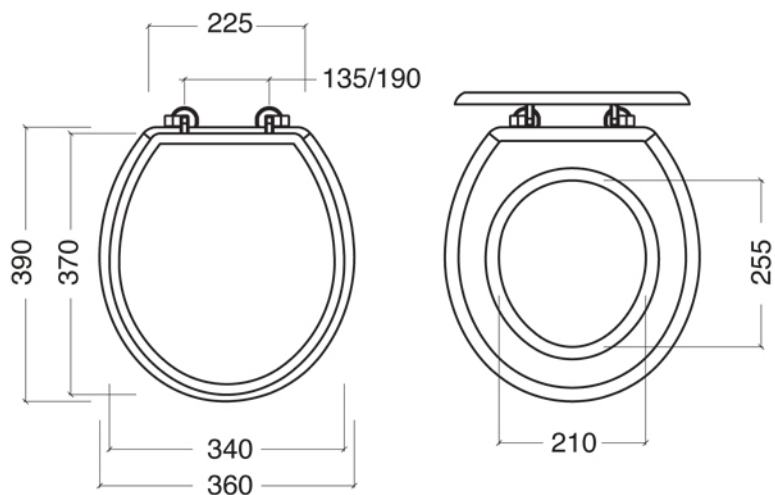

Collezione DAMEA	
Codice	Descrizione
3005	Vaso Sospeso Bianco

Verona - Italy
 tel. +39 045 8006917
 fax. +39 045 8020111
 gentry-home.com

Collezione DAMEA	
Codice	Descrizione
3070-C 3071-I/N/O/OR 3071-B/ND/R	Sedile acrilico bianco Cromo Incalux, Nickel, Oro, Oro Rosa Bronzo, Dark Nickel, Rame