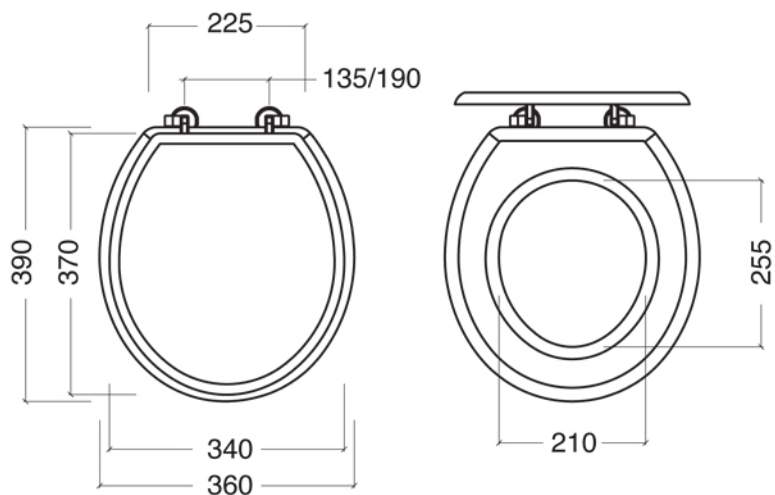

Collezione DAMEA	
Codice	Descrizione
3004 3006 3072	Vaso Monoblocco (a parete) Bianco Cassetta bianca monoblocco Batteria interna cassetta monoblocco

GH
GENTRY HOME

Verona - Italy
tel. +39 045 8006917
fax. +39 045 8020111
gentry-home.com

Collezione DAMEA	
Codice	Descrizione
3070-C 3071-I/N/O/OR 3071-B/ND/R	Sedile acrilico bianco Cromo Incalux, Nickel, Oro, Oro Rosa Bronzo, Dark Nickel, Rame

 GENTRY HOME

Verona - Italy
 tel. +39 045 8006917
 fax. +39 045 8020111
 gentry-home.com