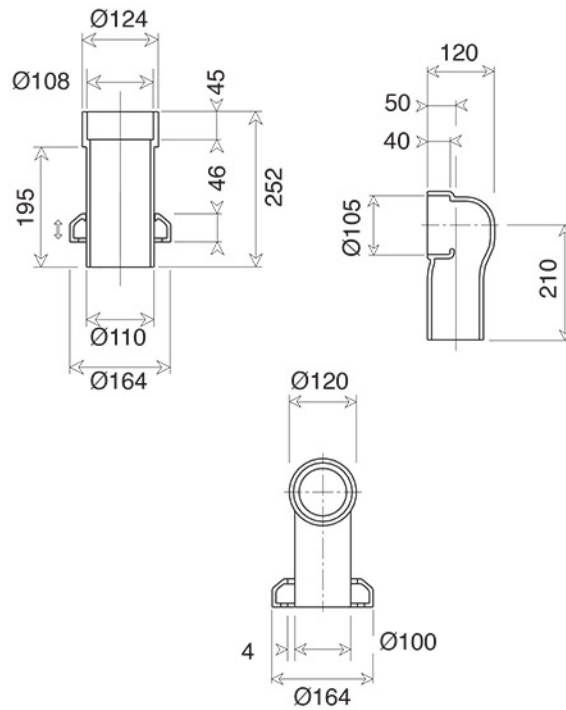

Collezione HILLINGDON	
Codice	Descrizione
1504	<b>Vaso monoblocco</b> Bianco
1506 1572	<b>Cassetta monoblocco</b> Bianca Batteria interna cassetta monoblocco
1570-C 1571-I/N/O/OR 1571-B/ND/R	<b>Sedile acrilico Bianco, soft closed</b> Cromo Incalux, Nickel, Oro, Oro Rosa Bronzo, Dark Nickel, Rame

**GH**  
GENTRY HOME

Verona - Italy  
tel. +39 045 8006917  
fax. +39 045 8020111  
gentry-home.com

Collezione HILLINGDON	
Codice	Descrizione
9999	<b>Raccordo scarico a pavimento porcellana</b> Bianco
9998	<b>Raccordo scarico a parete porcellana</b> Bianco