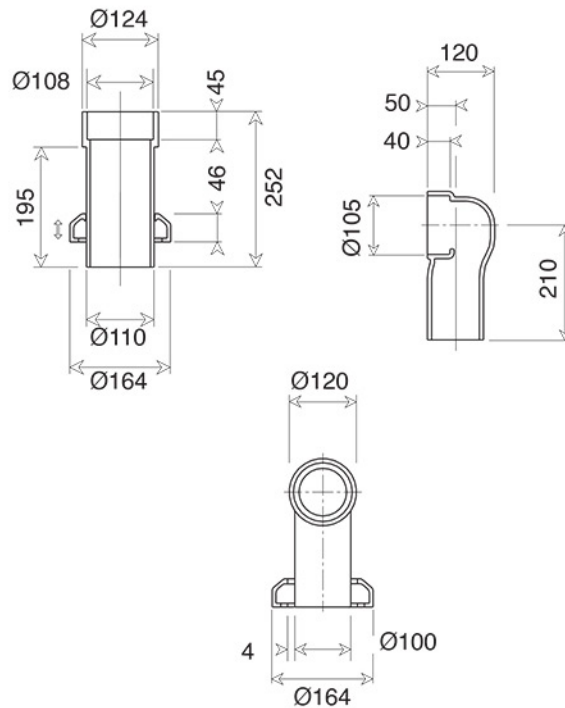

Collezione BALASANI	
Codice	Descrizione
4005	Vaso (scarico a parete) Bianco

Verona - Italy
 tel. +39 045 8006917
 fax. +39 045 8020111
 gentry-home.com

Collezione BALASANI	
Codice	Descrizione
9999	Raccordo scarico a pavimento porcellana Bianco
9998	Raccordo porcellana scarico a parete porcellana Bianco
9997	Rosone per scarico wc in porcellana Bianco