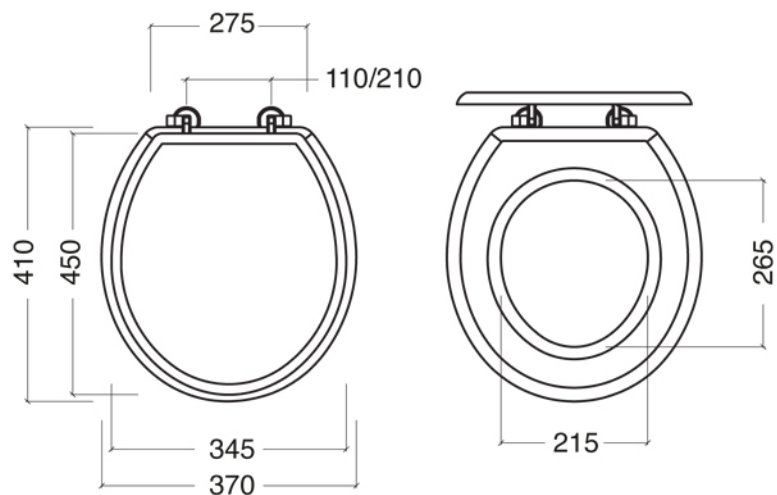

Collezione BALASANI	
Codice	Descrizione
	Sedile venduto separatamente - Vedere SEDILI

Verona - Italy
tel. +39 045 8006917
fax. +39 045 8020111
gentry-home.com