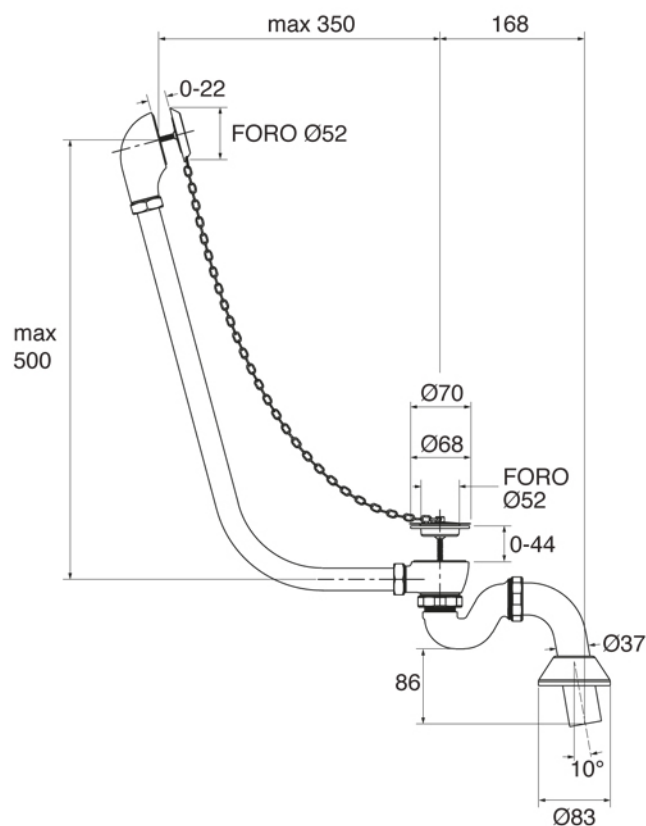

Rim detail

Collezione GHISA	
Codice	Descrizione
9134	<b>Florence (Kg. 182 - Lt. 240)</b> Ghisa 1780x800 senza fori rubinetteria, esterno grezzo
103 105	<b>Verniciature esterne</b> Verniciatura vasca esterna Bianco Verniciatura vasca esterna codice RAL
9134-P	Ghisa 1780x800 senza fori rubinetteria, esterno lucidato

**GH**  
GENTRY HOME

Verona - Italy  
tel. +39 045 8006917  
fax. +39 045 8020111  
gentry-home.com

Collezione GHISA	
Codice	Descrizione
0190-C 0191-I/N/O/OR 0191-B/ND/R	<p><b>Colonna scarico vasca esterna in ottone con catenella completa di sifone ad S per scarico a pavimento e rosone</b></p> <p>Cromo Incalux, Nickel, Oro, Oro Rosa Bronzo, Dark Nickel, Rame</p>