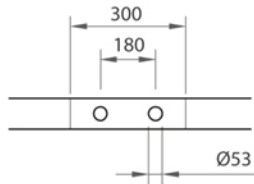

* Option

Rim detail

Collezione GHISA	
Codice	Descrizione
9131	Vasca in ghisa 1780x800 (Kg. 246 - Lt. 240) Senza fori rubinetteria, esterno grezzo
103	Verniciatura esterna Verniciatura esterna Bianco
105	Verniciatura esterna RAL

GH
GENTRY HOME

Verona - Italy
tel. +39 045 8006917
fax. +39 045 8020111
gentry-home.com

Collezione GHISA	
Codice	Descrizione
0190-C 0191-I/N/O/OR 0191-B/ND/R	<p>Colonna scarico vasca esterna in ottone con catenella completa di sifone ad S per scarico a pavimento e rosone</p> <p>Cromo Incalux, Nickel, Oro, Oro Rosa Bronzo, Dark Nickel, Rame</p>