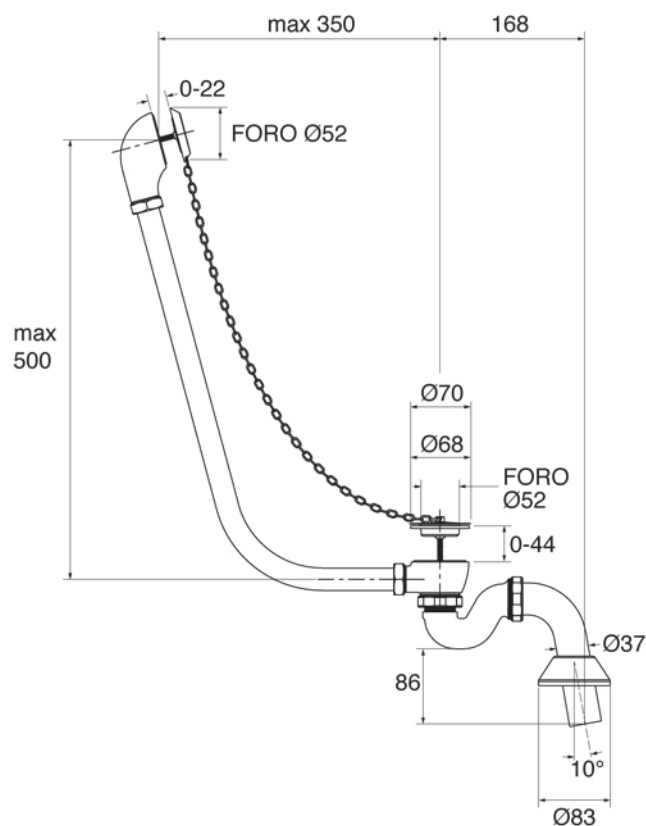

Collezione GHISA	
Codice	Descrizione
9150	Rose (Kg. 117 - Lt 200) Ghisa 1540 x 770 Senza fori rubinetteria esterno grezzo

 GENTRY HOME

Verona - Italy
 tel. +39 045 8006917
 fax. +39 045 8020111
gentry-home.com

Collezione GHISA	
Codice	Descrizione
9149	Margaret (Kg. 131 - Lt 225) Ghisa 1700 x 770 Con fori rubinetteria a bordo vasca
9151	Ghisa 1700 x 770 Senza fori rubinetteria esterno grezzo
9160 9163 9161-C 9162-I/N/O/OR 9162-B/ND/R	Set piedi ghisa Grezzi Bianchi Cromo Incalux, Nickel, Oro, Oro Rosa Bronzo, Dark Nickel, Rame
103 105 106 107	Verniciature esterne Verniciatura vasca esterna Bianco Verniciatura vasca esterna codice RAL Verniciatura foglia oro decorata Verniciatura foglia argento

GH
GENTRY HOME

Verona - Italy
tel. +39 045 8006917
fax. +39 045 8020111
gentry-home.com

Collezione GHISA	
Codice	Descrizione
0190-C 0191-I/N/O/OR 0191-B/ND/R	<p>Colonna scarico vasca esterna in ottone con catenella completa di sifone ad S per scarico a pavimento e rosone</p> <p>Cromo Incalux, Nickel, Oro, Oro Rosa Bronzo, Dark Nickel, Rame</p>