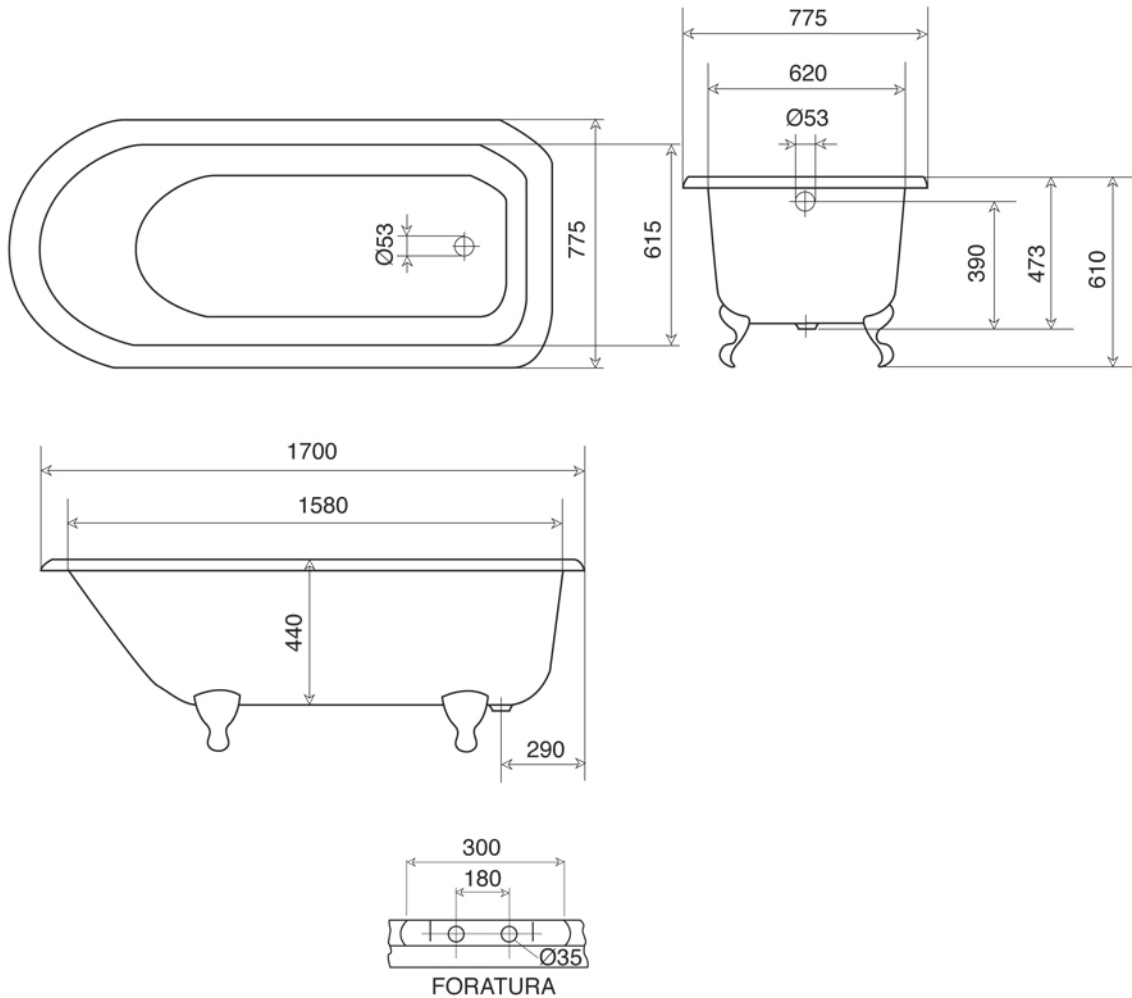

Collezione GHISA	
Codice	Descrizione
9150	Rose (Kg. 117 - Lt 200) Ghisa 1540 x 770 Senza fori rubinetteria esterno grezzo

 GENTRY HOME

Verona - Italy
 tel. +39 045 8006917
 fax. +39 045 8020111
gentry-home.com

Collezione GHISA	
Codice	Descrizione
9149	Margaret (Kg. 131 - Lt 225) Ghisa 1700 x 770 Con fori rubinetteria a bordo vasca
9151	Ghisa 1700 x 770 Senza fori rubinetteria esterno grezzo
9160 9163 9161-C 9162-I/N/O/OR 9162-B/ND/R	Set piedi ghisa Grezzi Bianchi Cromo Incalux, Nickel, Oro, Oro Rosa Bronzo, Dark Nickel, Rame
103 105 106 107	Verniciature esterne Verniciatura vasca esterna Bianco Verniciatura vasca esterna codice RAL Verniciatura foglia oro decorata Verniciatura foglia argento

GH
GENTRY HOME

Verona - Italy
tel. +39 045 8006917
fax. +39 045 8020111
gentry-home.com

Collezione GHISA	
Codice	Descrizione
0190-C 0191-I/N/O/OR 0191-B/ND/R	<p>Colonna scarico vasca esterna in ottone con catenella completa di sifone ad S per scarico a pavimento e rosone</p> <p>Cromo Incalux, Nickel, Oro, Oro Rosa Bronzo, Dark Nickel, Rame</p>