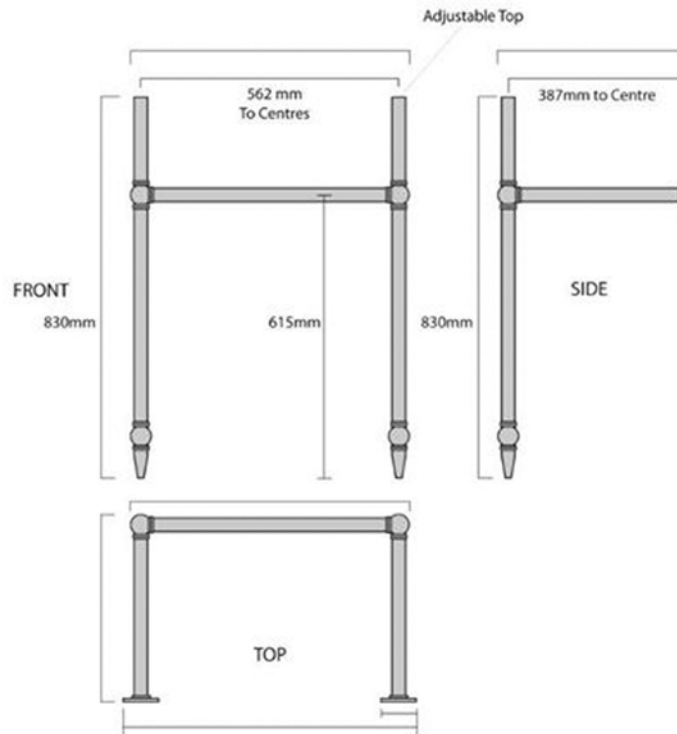

### Traditional Basin Stand

Collezione DAMEA	
Codice	Descrizione
4095-C 4096-I/N/O/O 4096-B/ND/R	<b>Console in ottone</b> Cromo Incalux, Nickel, Oro, Oro Rosa Bronzo, Dark Nickel, Rame
3000 3001 3002	<b>Lavabo grande Bianco</b> 3 fori 1 foro 2 fori